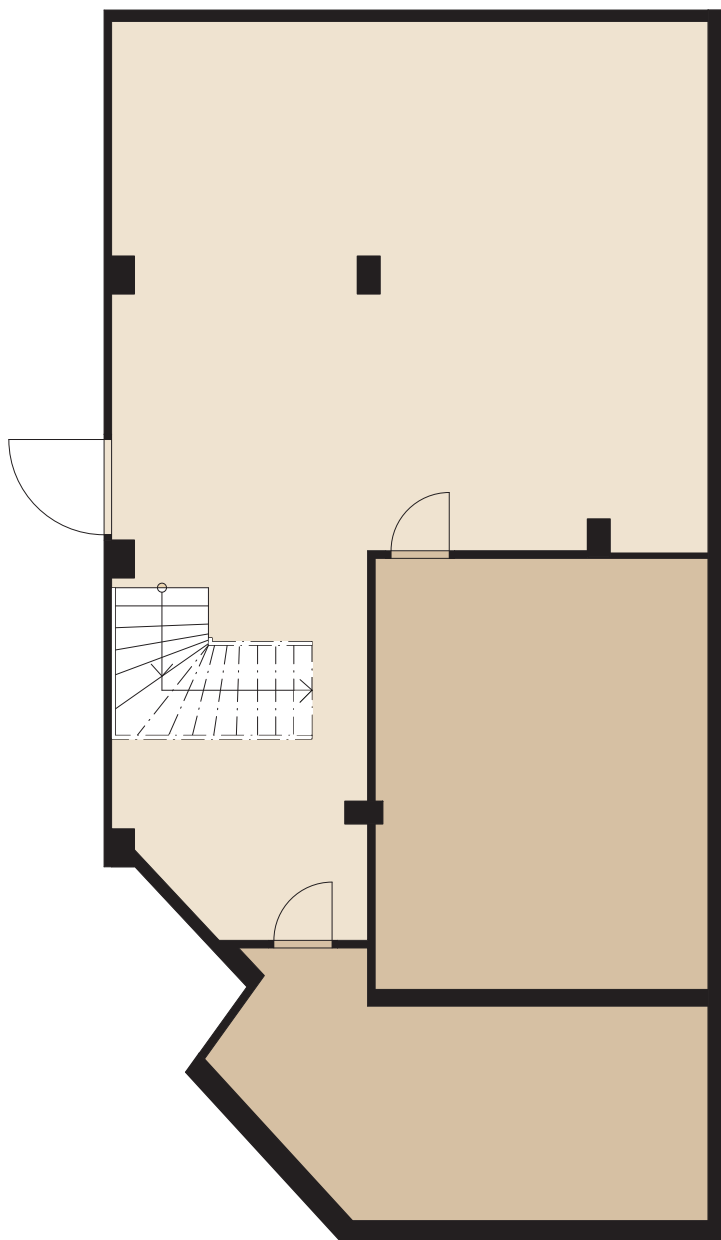

Mölnsdalsvägen 3

JOHANNEBERG 39:15

ca 212m²

PLANRITNING - ENTRÉPLAN

SKALA 1:100

Stena Fastigheter

Stena Fastigheter förbehåller sig rätten till ändringar och reserverar sig för ev feltryck.
Avvikelser kan förekomma.

Möndalsvägen 3

JOHANNEBERG 39:15

ca 116m²

PLANRITNING - KÄLLARPLAN

SKALA 1:100

Stena Fastigheter

Stena Fastigheter förbehåller sig rätten till ändringar och reserverar sig för ev feltryck.
Avvikelser kan förekomma.