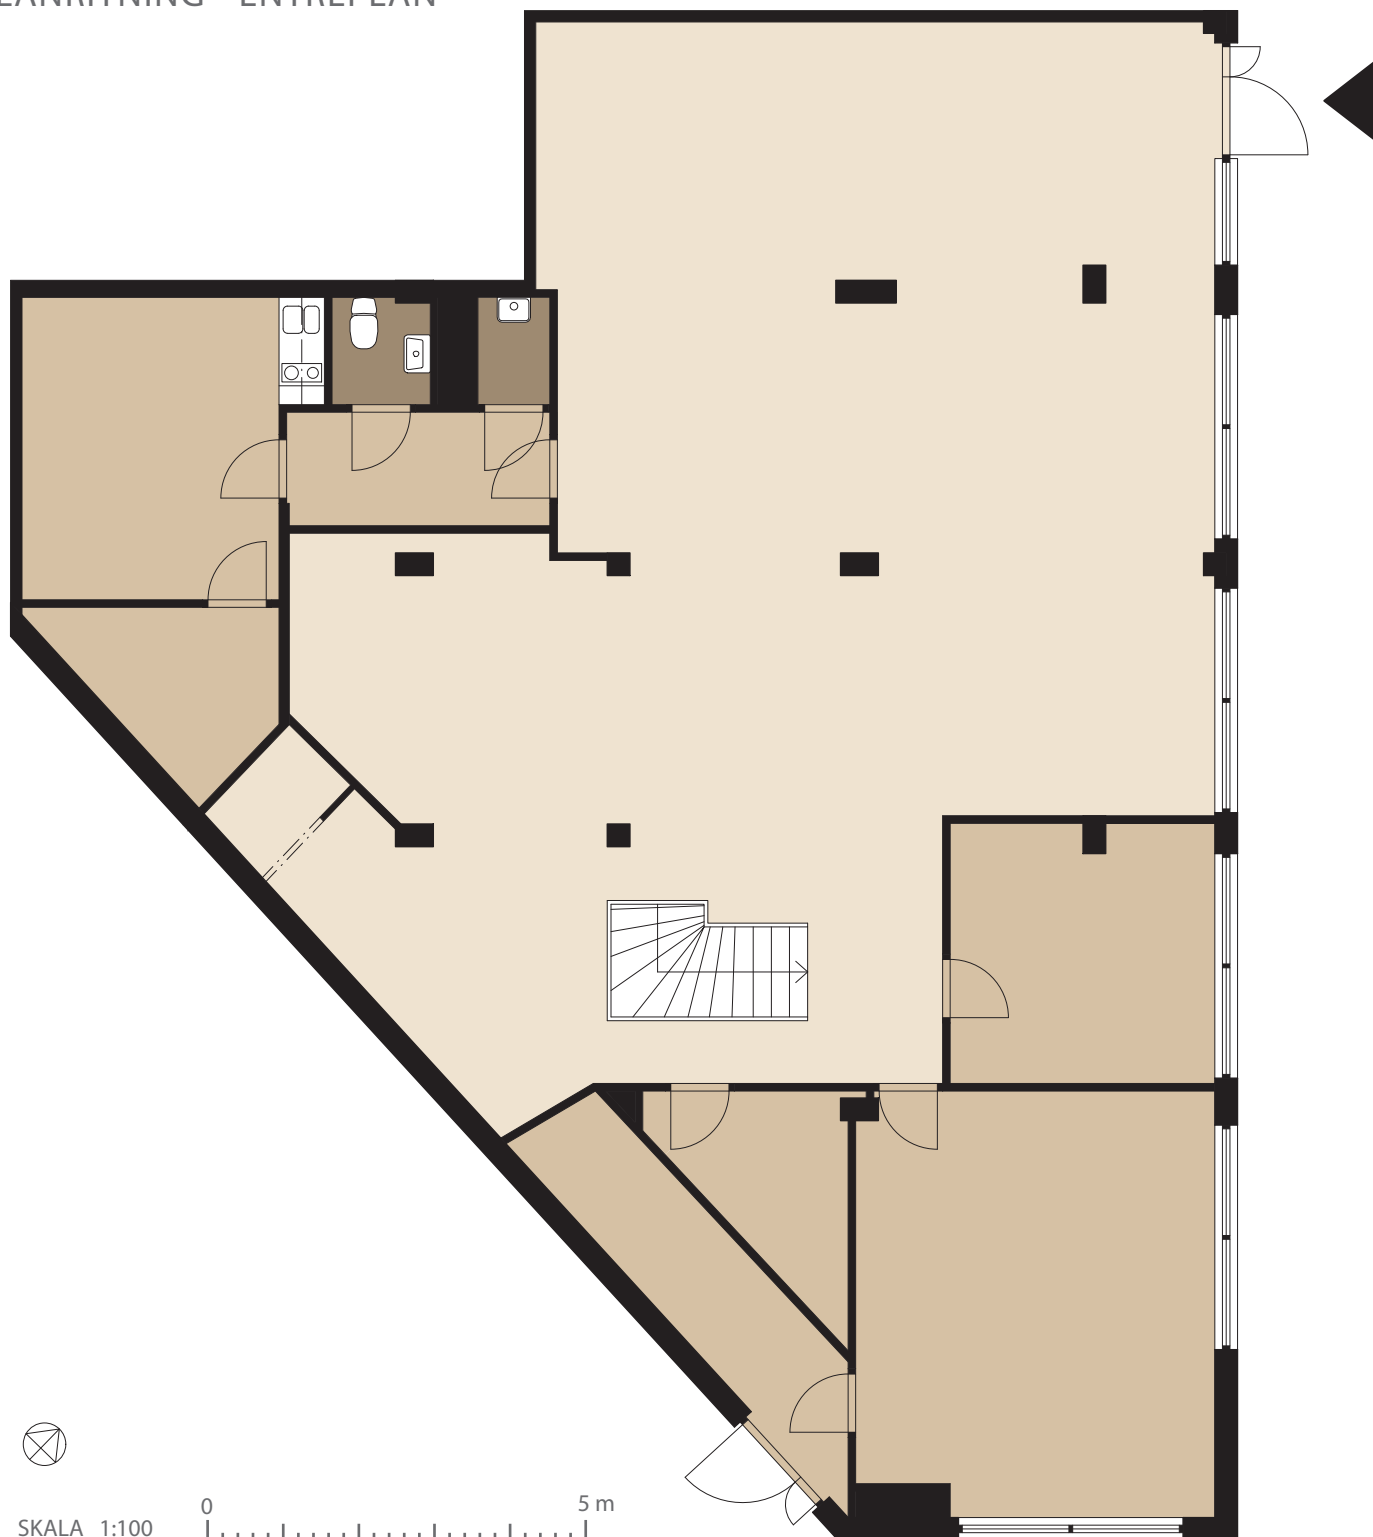

Mölnsdalsvägen 3

JOHANNEBERG 39:15

ca 212m²

PLANRITNING - ENTRÉPLAN

SKALA 1:100

Stena Fastigheter

Stena Fastigheter förbehåller sig rätten till ändringar och reserverar sig för ev feltryck.
Avvikelser kan förekomma.

Möndalsvägen 3

JOHANNEBERG 39:15

ca 116m²

PLANRITNING - KÄLLARPLAN

SKALA 1:100

Stena Fastigheter

Stena Fastigheter förbehåller sig rätten till ändringar och reserverar sig för ev feltryck.
Avvikelser kan förekomma.